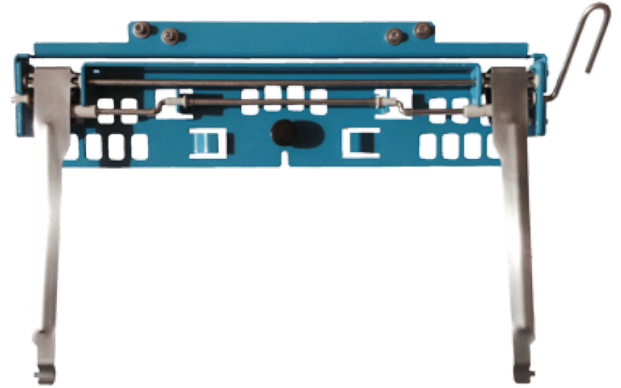

- Cuero
- Bolsas de brazo
- Mochilas
- Bolsas de deportivas
- Fundas para computadora y tablet.
y mucho más

Accesorios para bordadoras

TIPOS DE BASTIDORES FAST CLAMPING(HAPPY)

Ref. FC-C HAPPY

Adaptador fast clamping para los distintos tamaños y formas de los bastidores