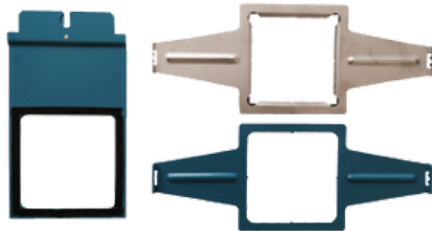

Accesorios para bordadoras

TIPOS DE BASTIDORES FAST CLAMPING(HAPPY)

Ref. FC-45

Ventana de
114x114mm