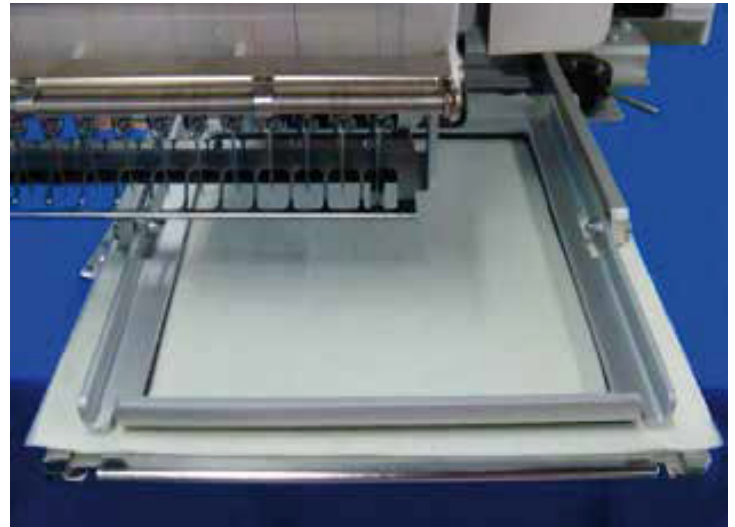

Novedades accesorios especiales (Happy)

Bastidor a presión pequeño(150x150mm)

Compatible con máquinas de 1 cabezal Happy(HCH/HCS2 y HCD2)

Bastidor a presión grande(150x300mm)

Compatible con máquinas de 1 cabezal Happy(HCH/HCS2 y HCD2)