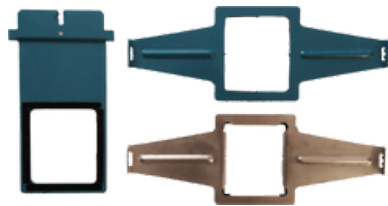

Accesorios para bordadoras

TIPOS DE BASTIDORES FAST CLAMPING(HAPPY)

Ventana de
89x101.5mm