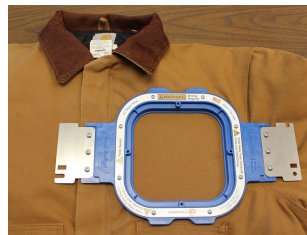

La tabla ajustable se acomoda a la mayoría de los áros magnéticos, pero solo en el centro de las estaciones estándar y medianas.

Accesorios Adicionales

Tabla libre ajustable -----	$140 dlls
4.25x13 ajustable manga---	$125 dlls
4.25x16 ajustable manga---	$125 dlls
4.25x16 ajustable redondo-	$175 dlls

Todas lo áros magnéticos marcados con **Asterisco *Rojo** son compatibles con las Brother PR y Baby Lock de 6 y 10 agujas, así como Janome MB4. La nueva Brother Persona y las máquinas Baby Lock Aliance también pueden usar estos aros, con excepción del 8x13".

Todas lo áros magnéticos marcados con **Asterisco *Negro** son compatibles con algunas máquinas. Cuando realice su orden envíenos el modelo de máquina para el que desea utilizar ese modelo de áro.

OFICINA: (664) 391-1022
MÓVIL/WHATSAPP: (664)-493-3701
INFO@MAQUINASBORDADORAS.COM
www.maquinasbordadoras.com