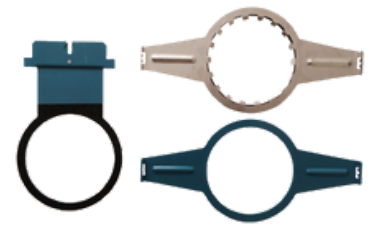

Ref. FC-C B

Adaptador para parte trasera de gorras

Ref. FC-CSL

Adaptador para lateral izquierdo de gorras

Ref. FC-CSR

Adaptador para lateral derecho de gorras

Ref. FC-SC

Adaptador para botas de futbol, deportivos, etc.

Accesorios para bordadoras

TIPOS DE BASTIDORES FAST CLAMPING(HAPPY)

Ref. FC-45

Ventana de
114x114mm

Ref. FC-55

Ventana de
139.7mm

Ref. FC-65

Ventana de
165.1x165.1mm