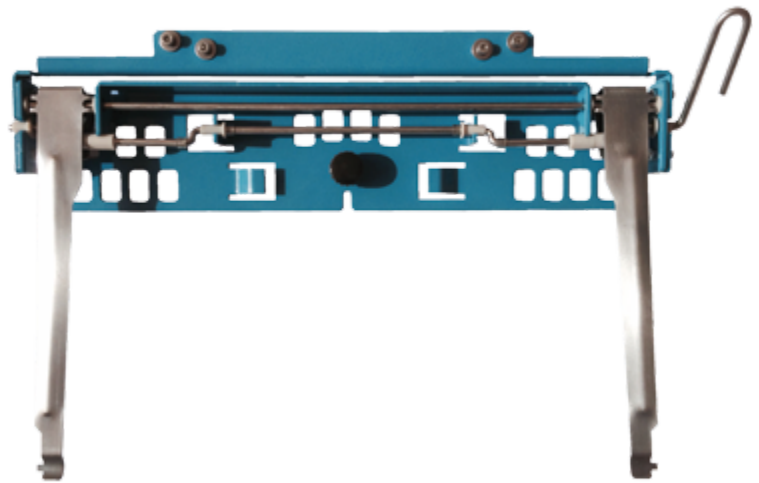

Accesorios para bordadoras

FAST CLAMPING

Rápida sujeción, es una nueva tecnología diseñada para bordadores con el objetivo de ayudar a aumentar la producción y maximizar las ubicaciones de bordado.

Puede sujetar sobre costuras pesadas, velcro, cremalleras y otros elementos que hacen que sea casi imposible meterse en un aro u otro tipo de bastidores.

Mantiene los productos estables.

La sujeción rápida es ideal para diseños de bordado mas pequeños.

Fácil de instalar:

- -Retire los brazos.
- -Coloque el soporte de montaje.
- -Ajuste la pinza.
- -Fije el soporte de montaje.
- -Compruebe el ajuste.
- -Ventala de instalación de bordado.
- -Cargue.

Perfecto para:

- -Cuero
- -Bolsas de brazo
- -Mochilas
- -Bolsas de deportivas
- -Fundas para computadora y tablet.
  y mucho más