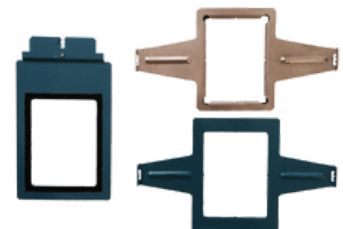

Ref. FC-099

Ventana de
228.6x228.6mm

Ref. FC-129

Ventana de
304.8x304.8mm

Ref. FC-254

Ventana de
63.5x63.5mm

Accesorios para bordadoras

TIPOS DE BASTIDORES FAST CLAMPING(HAPPY)