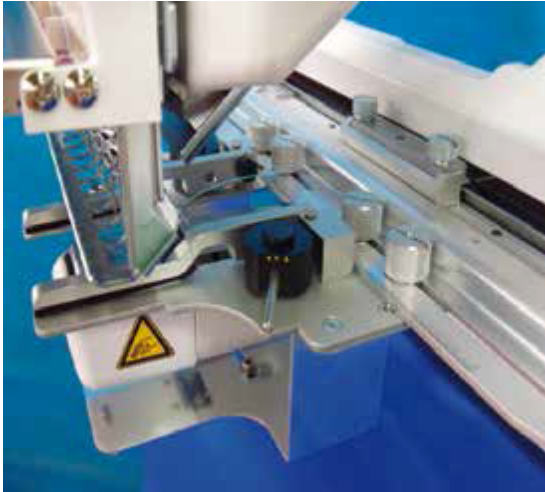

Novedades accesorios especiales (Happy)

Bastidor para zapatos (60x100mm)

Compatible con máquinas de 1 cabezal Happy (HCH/HCS2 y HCD2)

Bastidor de pinzas, bolsos, etc. (140x120mm)

Compatible con máquinas de 1 cabezal Happy ((HCH/HCS2 y HCD2))